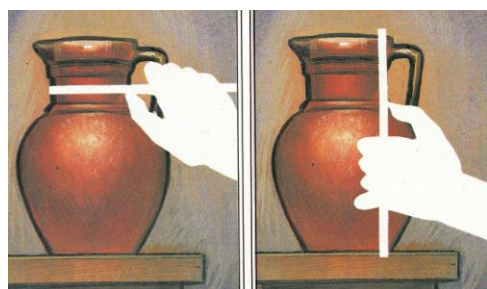

**QUARTIER
VITALITÉ**

Centre social
Association loi 1901

Mardi
de 19h à 20h30

La Condition des Soies
7 rue St Polycarpe
69001 LYON
Tel : 04 78 39 36 36

ARTS

PLASTIQUES

DESSIN PEINTURE

Animé par Marta GUTIERREZ ARANEDA

Adultes

La pratique du dessin et de la peinture passe par le plaisir du geste.

La maîtrise de l'outil (crayon, pastel, fusain, pinceau...) harmonise la technique et la représentation d'un sujet (paysage, portrait, nature morte...)