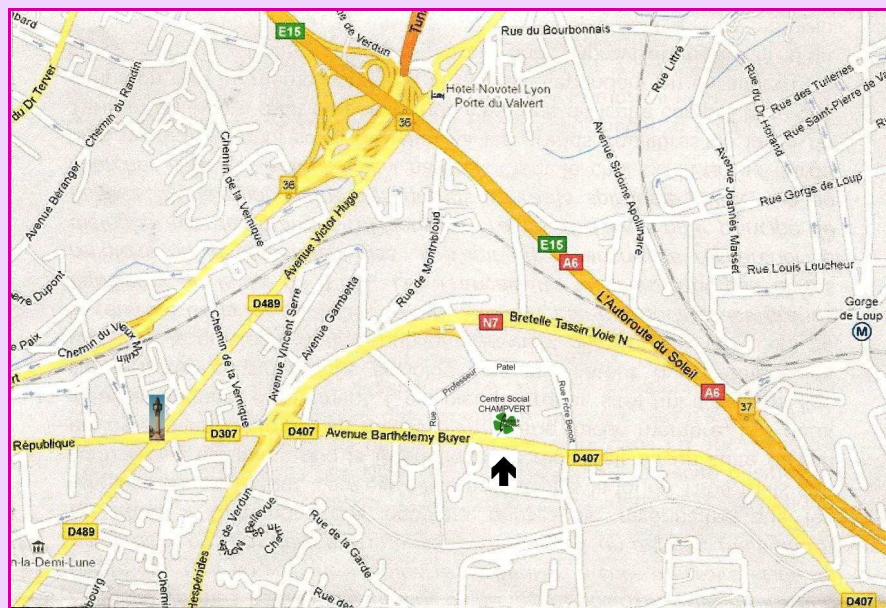

Nouvelle ENTREE

(entre le parking et l'ancienne entrée)

202 Avenue Barthélémy Buyer
LYON 9^e

Crèche Les Vercoquins

70 Rue de Champvert LYON 5^e

☎ : 04 78 25 85 21

☎ : 04 78 25 85 21

✉ : csvercoquins@orange.fr

💻 : www.cschampvert.com

ACCES

Bus N° 45 et N° 73 Arrêt CHAMPVERT

HORAIRES, ACCUEIL

Lundi au vendredi
9h / 12h00 et 13h30 / 18h30

Mercredi
8h / 12h00 et 13h30 / 18h30

Pas d'inscription administrative
les lundis et vendredis matins